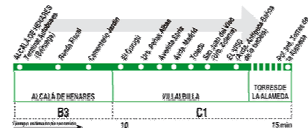

IDA 231 Alcalá de Henares - Urb. Zulema - El Viso

HORARIOS DE SALIDA DE ALCALÁ DE HENARES (Terminal de Autobuses)

Lunes a viernes laborables

6:	8:	9:	10:	11:	12:	14:	15:	16:	17:	18:	19:	21:	22:	23:
50	00	10	20	29	40	00	10	20	30	40	50	00	10	15