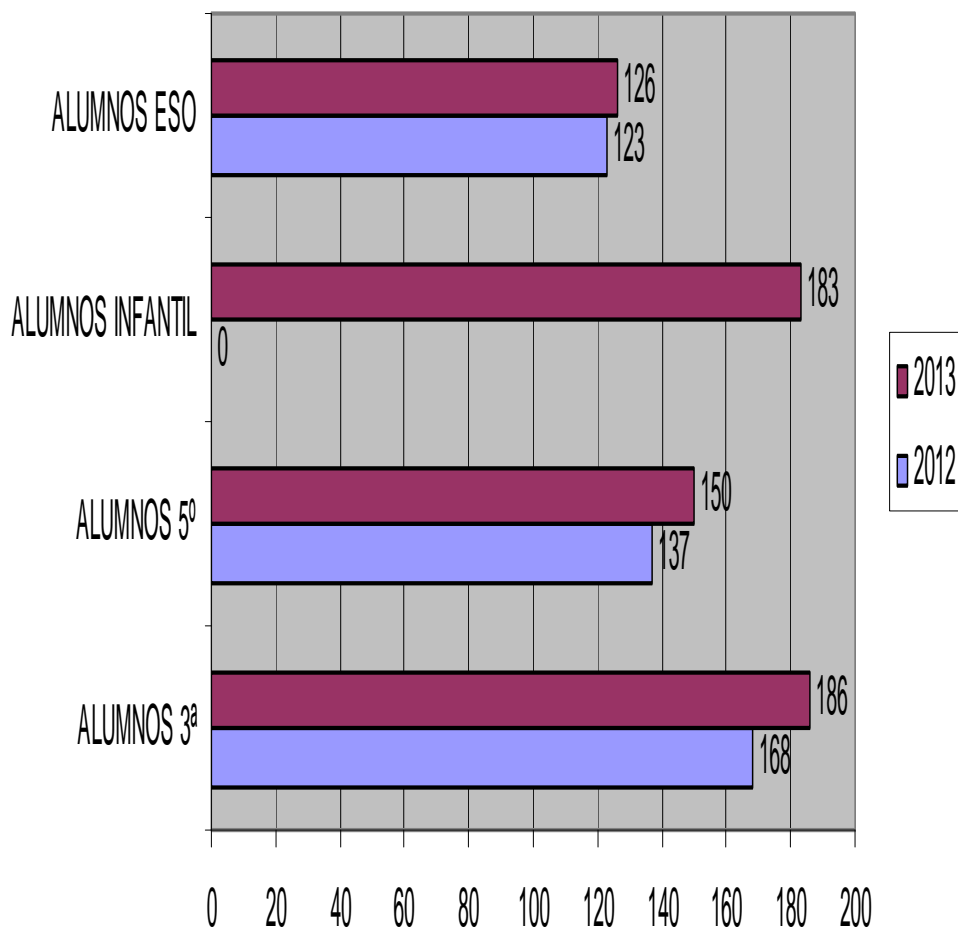

MEMORIA ANUAL

Polici a local de Villalbilla

Concejal a de Seguridad Ciudadana

Plaza Mayor n.º 1. Villalbilla. Madrid. 918859510/651879870 policia.local@ayto-villalbilla.org

ALUMNOS POR AÑO ESCOLAR

2013